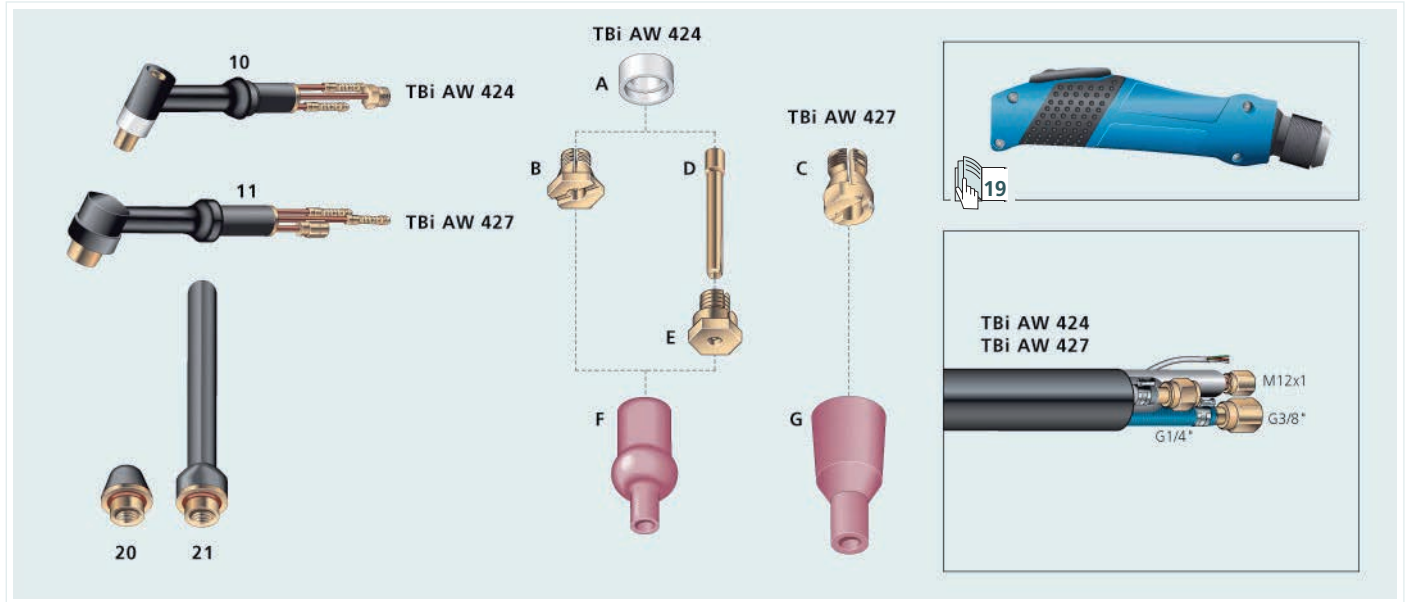

TBi AW 424 , TBi AW 427

TBi AW 424
 wassergekühlt /
 water cooled / refroidissement par eau
 100% (10 min.)
 AC: 280 A
 DC: 400 A
 Ø 1.0-4.0 mm

TBi AW 427
 wassergekühlt /
 water cooled / refroidissement par eau
 100% (10 min.)
 AC: 350 A
 DC: 500 A
 Ø 2.0-8.0 mm

Ersatzteile / Spare parts / Pièces de rechange

10	Brennerkörper / Torch body / Corps de torche	AW 424						404P240702
11	Brennerkörper / Torch body / Corps de torche	AW 427						404P270702
20	Brennerkappe / Back cap / Coiffe	kurz / short / courte	L=20.5 mm	411-30				404P240100
21	Brennerkappe / Back cap / Coiffe	lang / long / longue	L=105.5 mm	411-70				404P240200
A	Isolator / Insulator / Isolateur	AW 424		200 NG				404P280300

	Ø 1.0 mm Ø 0.040"	Ø 1.6 mm Ø 1/16"	Ø 2.4 mm Ø 3/32"	Ø 3.2 mm Ø 1/8"	Ø 4.0 mm Ø 5/32"	Ø 4.8 mm Ø 3/16"	Ø 6.4 mm Ø 1/4"	Ø 8.0 mm Ø 5/16"
--	----------------------	---------------------	---------------------	--------------------	---------------------	---------------------	--------------------	---------------------

Spannzange / direct clamping collet / pinces étou simples

B	AW 424, L=10.5 mm	-	221.00 404P240501	222.00 404P240502	223.00 404P240503	224.00 404P240504	-	-	-
C	AW 427, L=17 mm	Ø 2.0 mm 222-07, 404P270498	223-07 404P270499	224-07 404P270500	225-07 404P270501	226-07 404P270502	227-07 404P270503	228-07 404P270504	