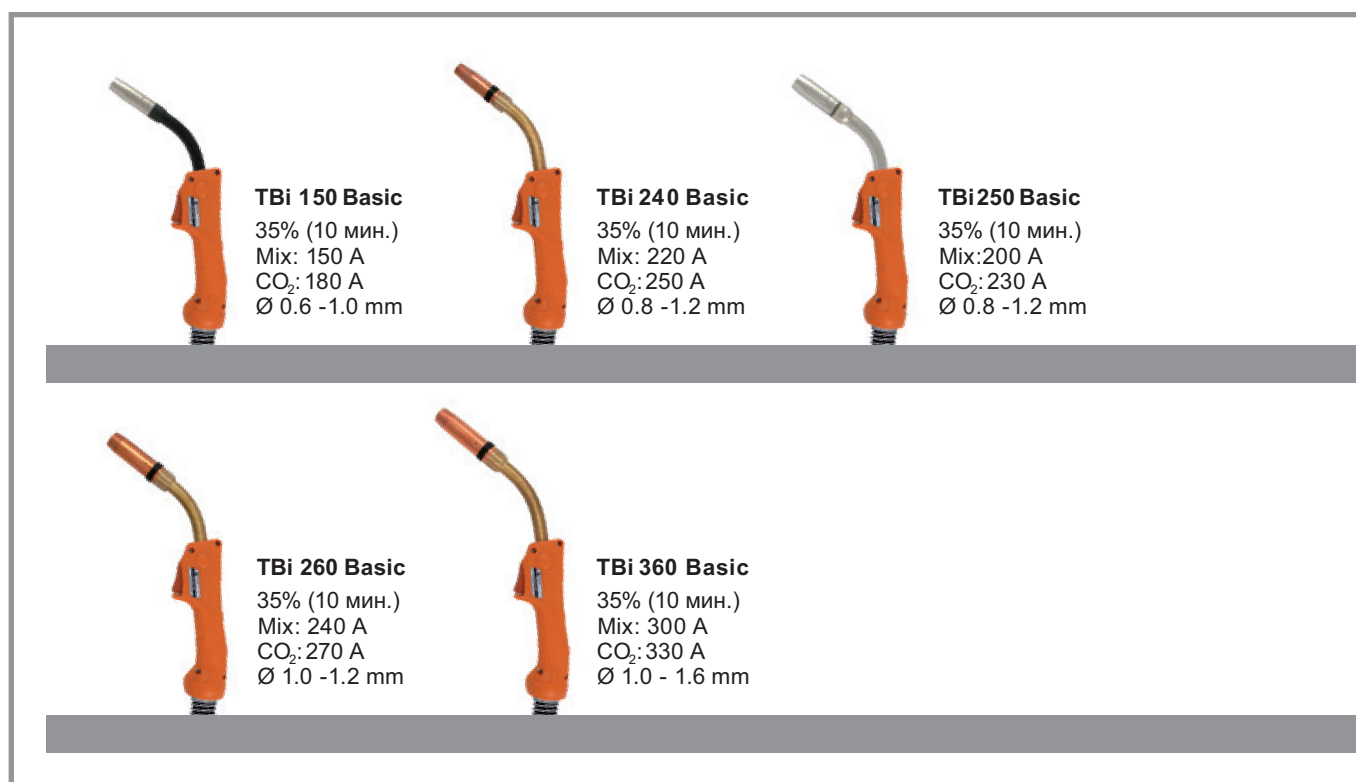

Характеристики и преимущества линии горелок TBi Basic

- Линия горелок эконом-класса
- Надежность, проверенная временем
- Эргономичная рукоятка с шарниром
- Особо прочный шланговый пакет
- Стандартные расходные части

Горелки с газовым охлаждением